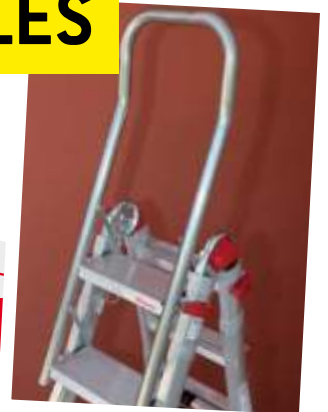

GRADINI
FISSATI CON
TECNOLOGIA
AERONAUTICA

Garantita
10 anni

T4S	243,00 €	182,00 €
T5S	282,00 €	210,00 €
T6S	304,00 €	246,00 €

BRTELES

BRACCIOLO DI
SICUREZZA

~~85,00 €~~

58,00 €

3 elementi ST.3N

SCALA 3 ELEMENTI
PROFESSIONALE MULTIUSO
CON POSSIBILIT' DI UTILIZZO
NELLE SCALINATE. EN 131.

200/3N	226,00 €	178,00 €
250/3N	259,00 €	188,00 €
300/3N	337,00 €	244,00 €
350/3N	382,00 €	276,00 €

Pontal h mt 3